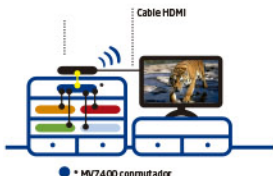

Transmisión Múltiple

Salón

Emisor MV7500