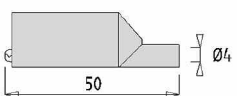

Type 6

Crocodile test clips with rubber sheath
Pinces tests - crocos gainées caoutchouc
Krokodilabgreifer mit Gummi-Isolierung