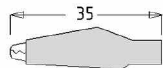

ALLIGATOR CLIPS
according to IEC 61010-1/61010-031

Reinforced crocodile clips – ø 4 mm safety connection – Ideal for standard and/or cylindrical clamping.

Type 1

Secured sturdiness - careful ergonomics
Robustesse garantie - ergonomie soignée
Garantierte Widerstandsfähigkeit

PINCES CROCODILES
selon CEI 61010-1/61010-031

Pinces crocodiles renforcées – Connexion de sécurité ø 4 mm – Idéale pour serrage classique et/ou cylindrique.

KROKODILKLEMMEN
nach IEC 61010-1/61010-031

Verstärkte Krokodilklemmen – Sicherheitsanschluß ø 4 mm – Ideal für Standardbefestigung bzw. zylinderförmige Befestigung.

CROCODILE CLIPS
Non-standardized

PINCES CROCOS
Non normalisées

KROKODILKLEMMEN
Nicht normgerecht

Type 2

Insulated mini crocodile test clips
Pinces tests - Crocos miniatures isolées
Isolierte Miniaturkrokodilklemmen