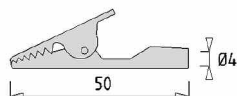

Type 5

Uninsulated crocodile test clips
Pinces tests - crocos non isolés
Unisolierter Krokodilabgreifer