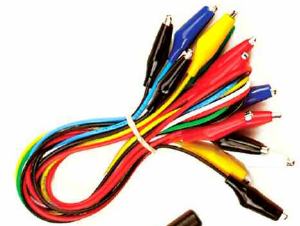

ALLIGATOR CLIPS
according to IEC 61010-1/61010-031

Reinforced crocodile clips – ø 4 mm safety connection – Ideal for standard and/or cylindrical clamping.

Type 1

Secured sturdiness - careful ergonomics
Robustesse garantie - ergonomie soignée
Garantierte Widerstandsfähigkeit

PINCES CROCODILES
selon CEI 61010-1/61010-031

Pinces crocodiles renforcées – Connexion de sécurité ø 4 mm – Idéale pour serrage classique et/ou cylindrique.

KROKODILKLEMMEN
nach IEC 61010-1/61010-031

Verstärkte Krokodilklemmen – Sicherheitsanschluß ø 4 mm – Ideal für Standardbefestigung bzw. zylinderförmige Befestigung.

CROCODILE CLIPS
Non-standardized

PINCES CROCOS
Non normalisées

KROKODILKLEMMEN
Nicht normgerecht

Type 2

Insulated mini crocodile test clips
Pinces tests - Crocos miniatures isolées
Isolierte Miniaturkrokodilklemmen

Type 3

Set of 8 mini crocodile connecting leads L = 50 cm
Jeu de 8 cordons de liaison mini-crocos
Satz von 8 Verbindungsleitungen mit Miniaturkrokodilklemmen

Type 4

Test clips - 2 insulated sleeves ø 4 mm + screw
Pinces tests - 2 manchons isolés ø 4 mm + vis
Abgreifer mit 2 isolierten ø 4 Muffen + Schraube