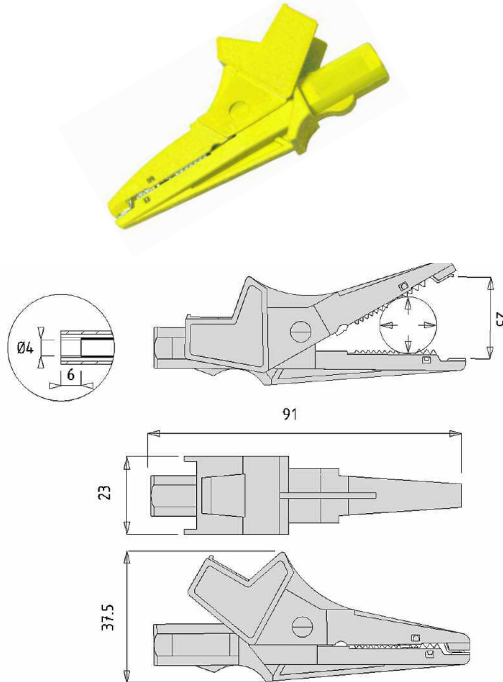

ALLIGATOR CLIPS
according to IEC 61010-1/61010-031

Reinforced crocodile clips – ø 4 mm safety connection – Ideal for standard and/or cylindrical clamping.

Type 1

Secured sturdiness - careful ergonomics
Robustesse garantie - ergonomie soignée
Garantierte Widerstandsfähigkeit

PINCES CROCODILES
selon CEI 61010-1/61010-031

Pinces crocodiles renforcées – Connexion de sécurité ø 4 mm – Idéale pour serrage classique et/ou cylindrique.

KROKODILKLEMMEN
nach IEC 61010-1/61010-031

Verstärkte Krokodilklemmen – Sicherheitsanschluß ø 4 mm – Ideal für Standardbefestigung bzw. zylinderförmige Befestigung.

CROCODILE CLIPS
Non-standardized

PINCES CROCOS
Non normalisées

KROKODILKLEMMEN
Nicht normgerecht

Type 2

Insulated mini crocodile test clips
Pinces tests - Crocos miniatures isolées
Isolierte Miniaturkrokodilklemmen

Type 3

Set of 8 mini crocodile connecting leads L = 50 cm
Jeu de 8 cordons de liaison mini-crocos
Satz von 8 Verbindungsleitungen mit Miniaturkrokodilklemmen

Type 4

Test clips - 2 insulated sleeves ø 4 mm + screw
Pinces tests - 2 manchons isolés ø 4 mm + vis
Abgreifer mit 2 isolierten ø 4 Muffen + Schraube