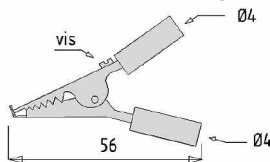

ALLIGATOR CLIPS
according to IEC 61010-1/61010-031

Reinforced crocodile clips – ø 4 mm safety connection – Ideal for standard and/or cylindrical clamping.

Type 1

Secured sturdiness - careful ergonomics
Robustesse garantie - ergonomie soignée
Garantierte Widerstandsfähigkeit

PINCES CROCODILES
selon CEI 61010-1/61010-031

Pinces crocodiles renforcées – Connexion de sécurité ø 4 mm – Idéale pour serrage classique et/ou cylindrique.

KROKODILKLEMMEN
nach IEC 61010-1/61010-031

Verstärkte Krokodilklemmen – Sicherheitsanschluß ø 4 mm – Ideal für Standardbefestigung bzw. zylinderförmige Befestigung.

CROCODILE CLIPS
Non-standardized

PINCES CROCOS
Non normalisées

KROKODILKLEMMEN
Nicht normgerecht

Type 2

Insulated mini crocodile test clips
Pinces tests - Crocos miniatures isolées
Isolierte Miniaturkrokodilklemmen

Type 3

Set of 8 mini crocodile connecting leads L = 50 cm
Jeu de 8 cordons de liaison mini-crocos
Satz von 8 Verbindungsleitungen mit Miniaturkrokodilklemmen

Type 4

Test clips - 2 insulated sleeves ø 4 mm + screw
Pinces tests - 2 manchons isolés ø 4 mm + vis
Abgreifer mit 2 isolierten ø 4 Muffen + Schraube