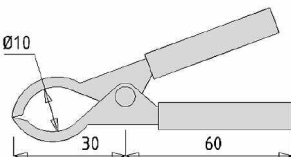

Type 3

Set of 8 mini crocodile connecting leads L = 50 cm
Jeu de 8 cordons de liaison mini-crocos
Satz von 8 Verbindungsleitungen mit Miniaturkrokodilklemmen

Type 4

Test clips - 2 insulated sleeves ø 4 mm + screw
Pinces tests - 2 manchons isolés ø 4 mm + vis
Abgreifer mit 2 isolierten ø 4 Muffen + Schraube

Type 5

Uninsulated crocodile test clips
Pinces tests - crocos non isolés
Unisolierter Krokodilabgreifer

Type 6

Crocodile test clips with rubber sheath
Pinces tests - crocos gainées caoutchouc
Krokodilabgreifer mit Gummi-Isolierung

Type 7

Battery clips (Red : + / Black : -)
Pinces batterie (Rouge : + / Noir : -)
Batterieklemmen (Rot : + / Schwarz : -)

Type	Reference Référence Bestell-Nr	Max current I admissible Bemessungs- strom	Voltage Tension Bemessungs- spannung	m Ω	Pack	Colours - Couleurs - Farben								
						R	N	Bl	V	J	Bc	J/V	Bn	
1	5004/LM - IEC - #	20 A	1000 V CAT III 600 V CAT IV	< 20	10
2	5005 - #	5 A	< 33 V AC < 70 V DC	< 20	100
3	5008					2	2	1	1	1	1			
4	5010 - #					.	.							
5	5015													
6	5030 - #	36 A			50	.	.							
7	5060 - #					2	0	6	5	4	9	J/V	1	